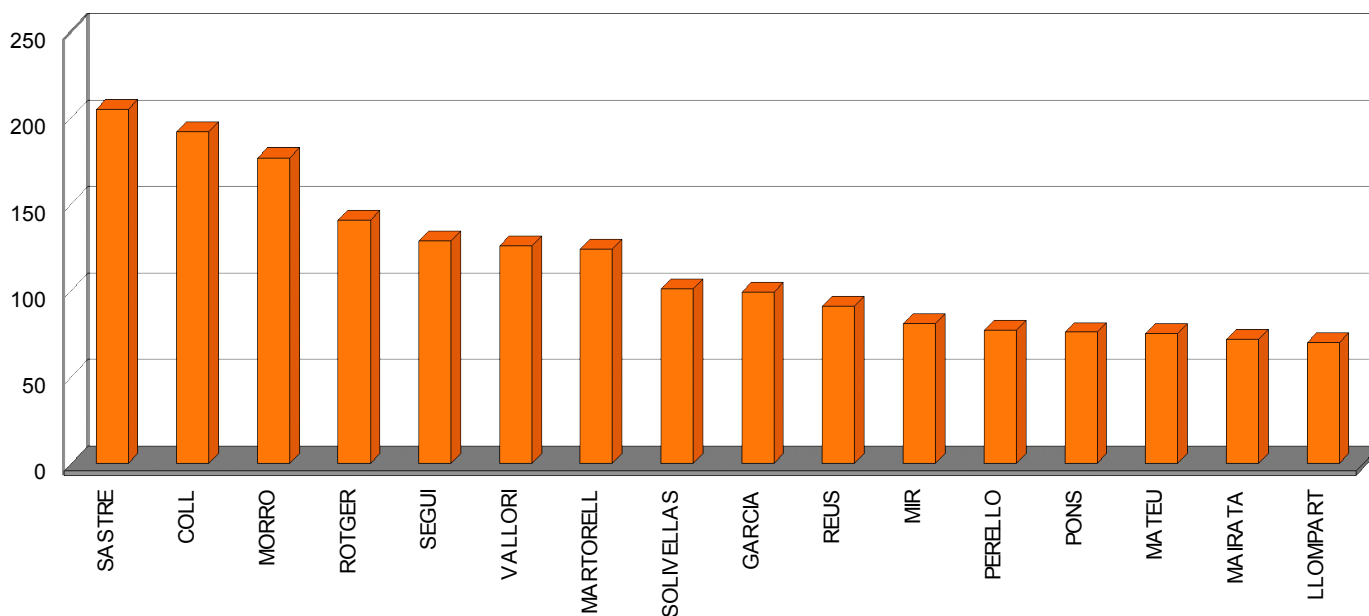

Dades a 01 de gener de 2009

LES NACIONALITATS ESTRANGERES AMB MÉS REPRESENTACIÓ EN EL MUNICIPI en percentatges

ELS LLINATGES MÉS COMUNS EN EL MUNICIPI DE SELVA

PIRÀMIDE D'EDAT DEL MUNICIPI