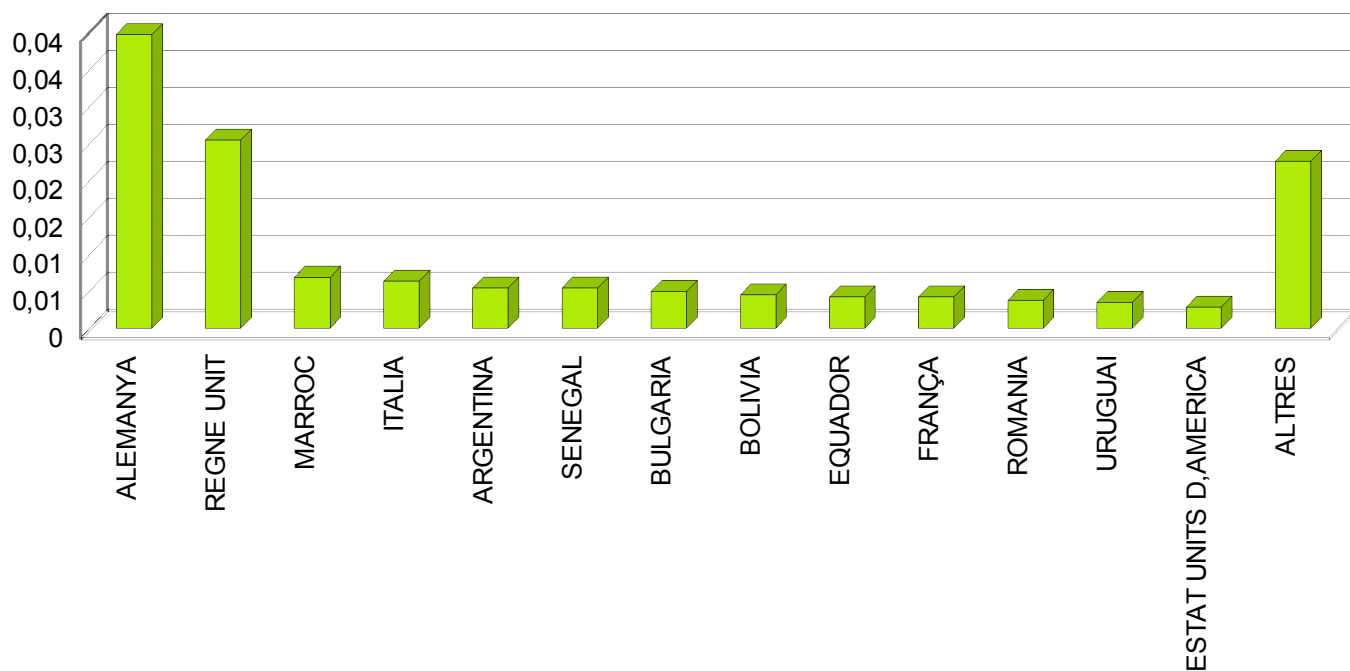

Dades a 01 de gener de 2009

LES NACIONALITATS ESTRANGERES AMB MÉS REPRESENTACIÓ EN EL MUNICIPI en percentatges

ELS LLINATGES MÉS COMUNS EN EL MUNICIPI DE SELVA

PIRÀMIDE D'EDAT DEL MUNICIPI