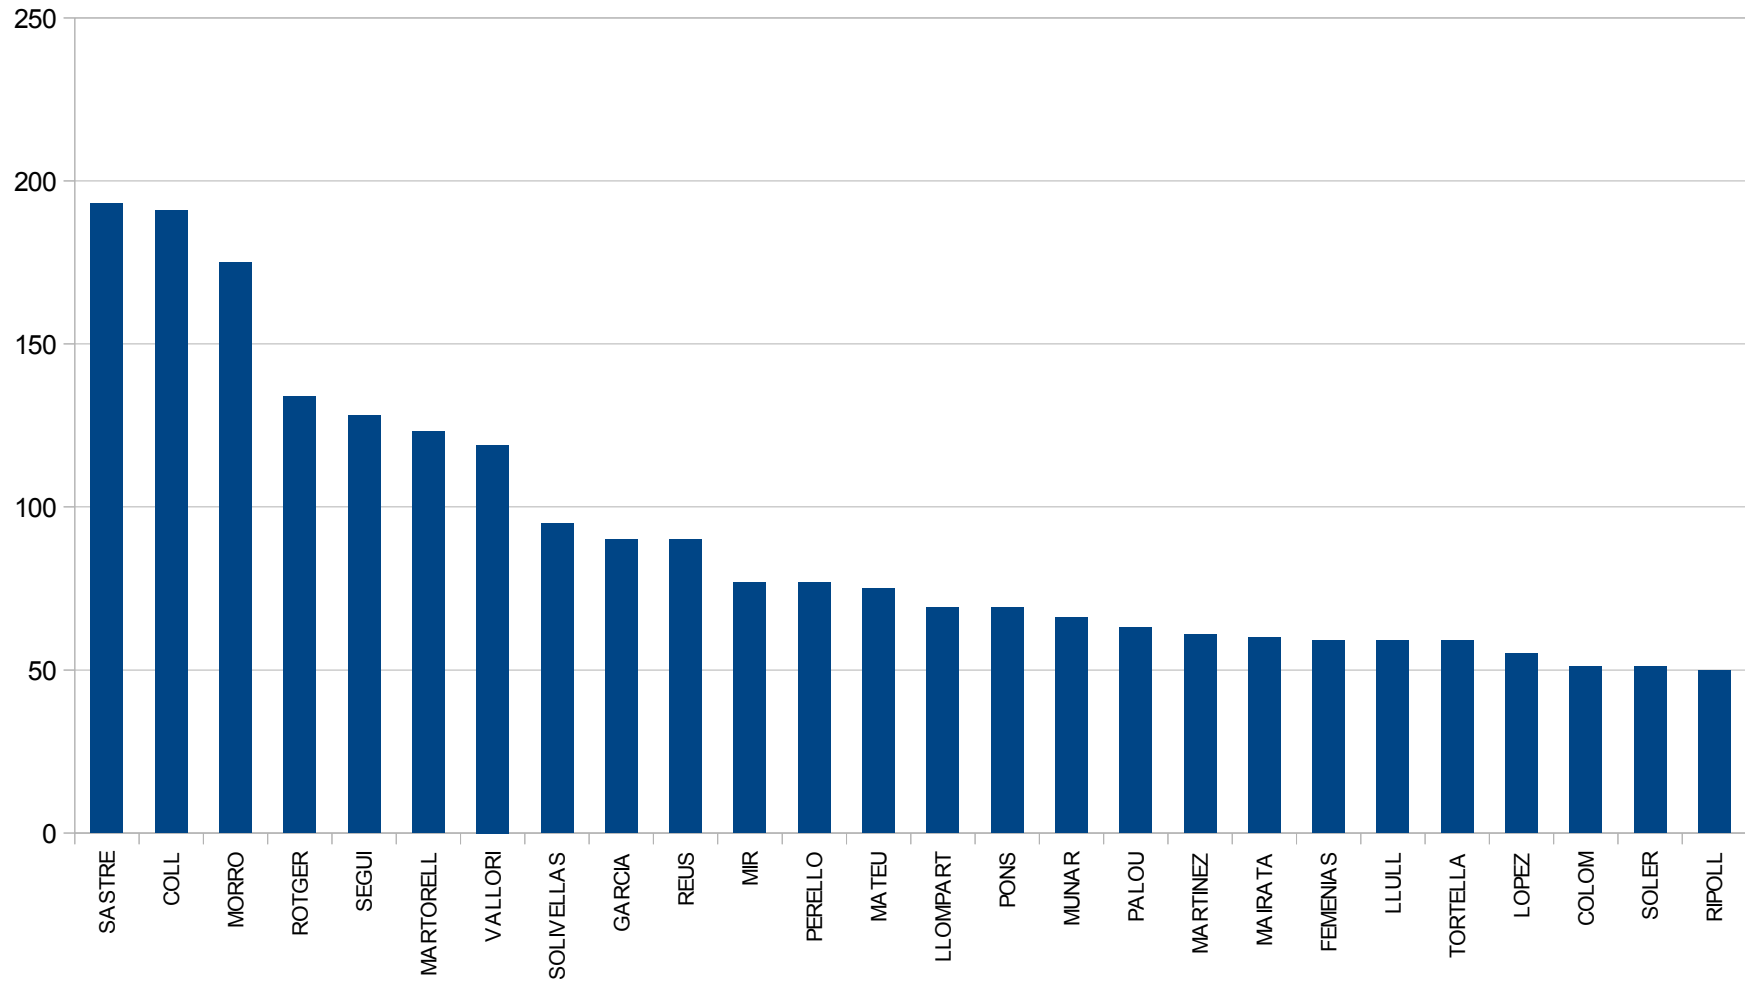

Dades a 01 de gener de 2011

HABITANTS PER POBLES

HABITANTS ESTRANGERS PER POBLES

LES NACIONALITATS ESTRANGERES AMB MÉS REPRESENTACIÓ EN EL MUNICIPI

ELS LLINATGES MÉS COMUNS EN EL MUNICIPI DE SELVA

PIRÀMIDE D'EDAT DEL MUNICIPI