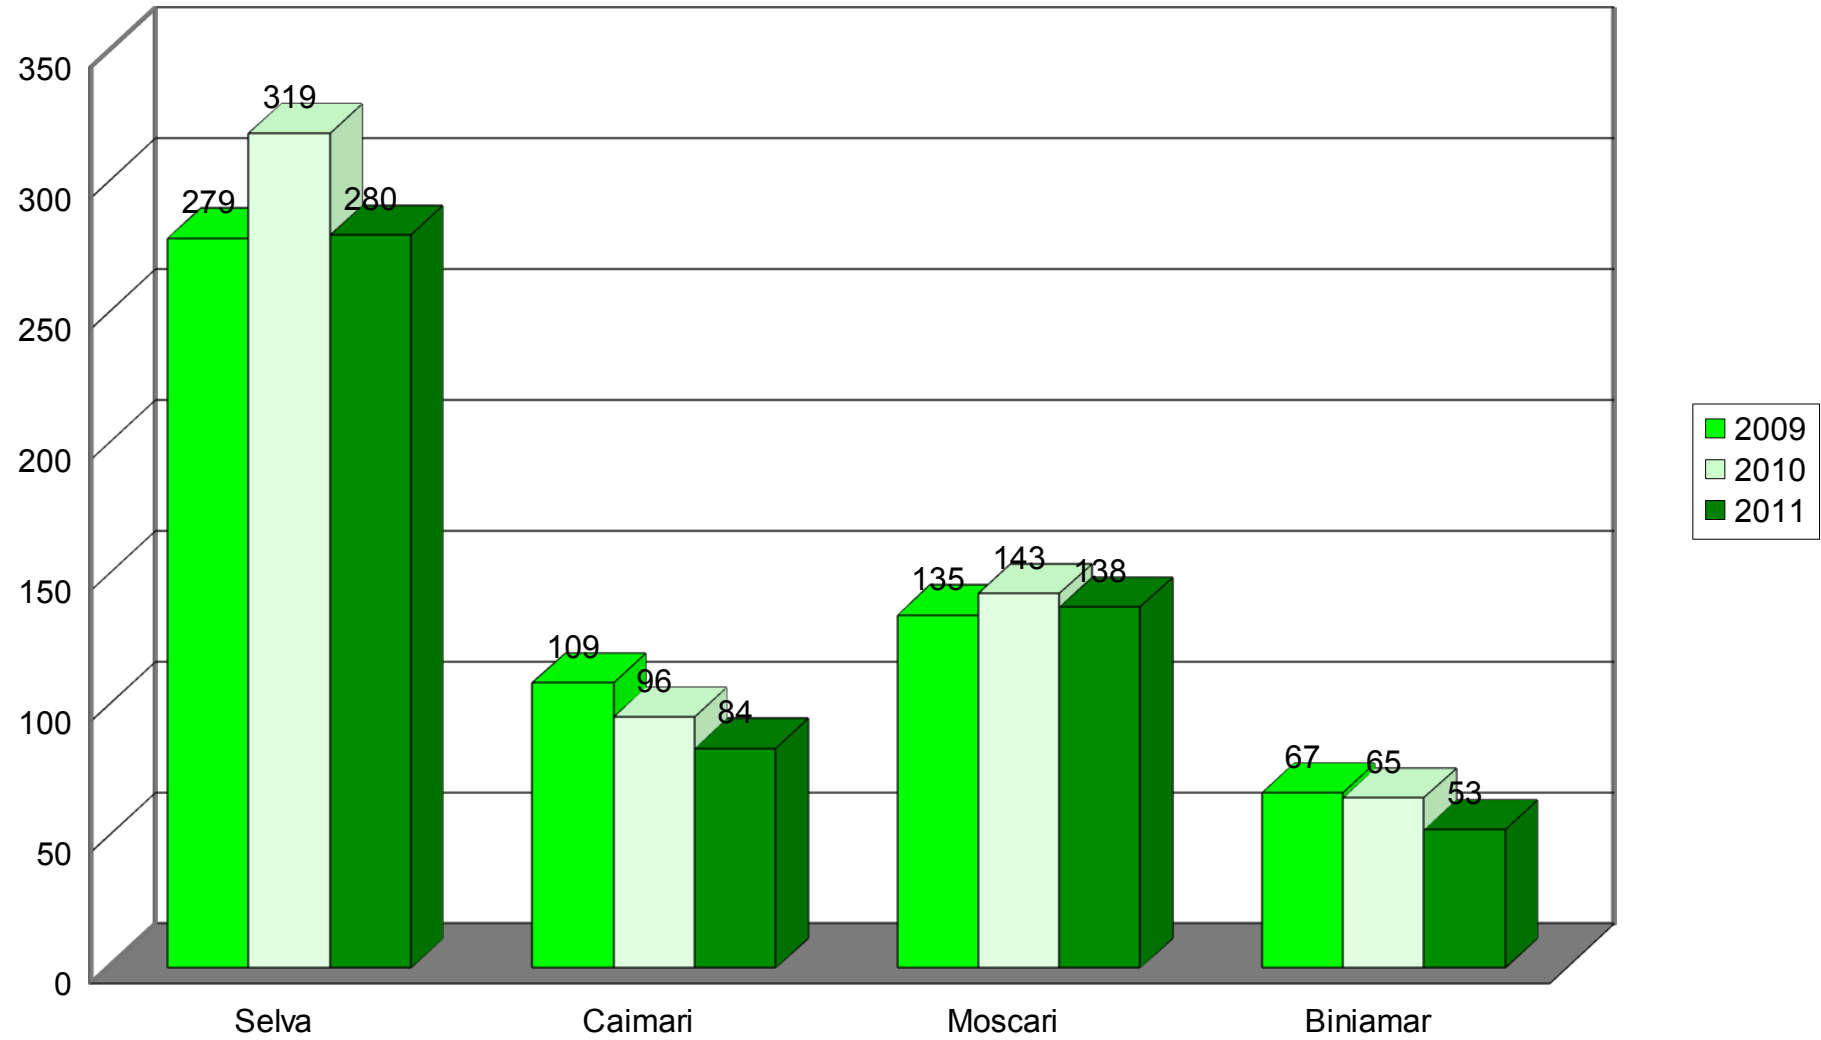

Dades a 01 de gener de 2011

HABITANTS PER POBLES

HABITANTS ESTRANGERS PER POBLES

LES NACIONALITATS ESTRANGERES AMB MÉS REPRESENTACIÓ EN EL MUNICIPI

ELS LLINATGES MÉS COMUNS EN EL MUNICIPI DE SELVA

PIRÀMIDE D'EDAT DEL MUNICIPI