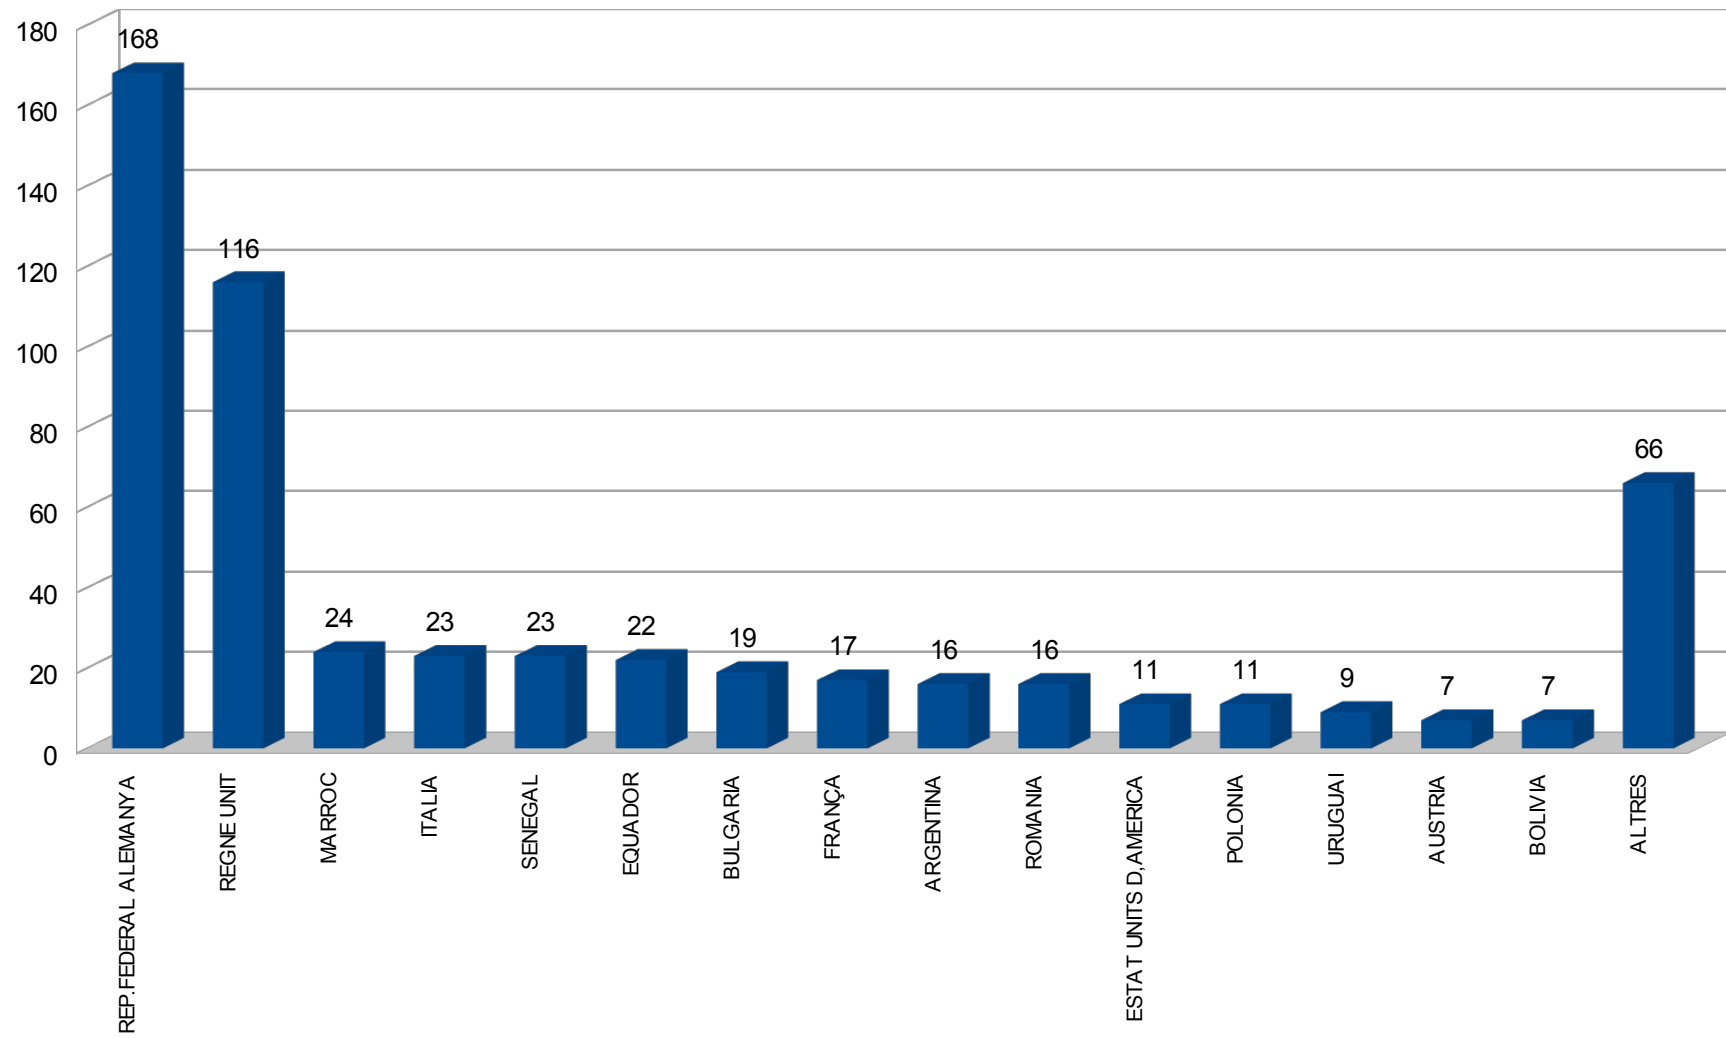

Dades a 01 de gener de 2011

HABITANTS PER POBLES

HABITANTS ESTRANGERS PER POBLES

LES NACIONALITATS ESTRANGERES AMB MÉS REPRESENTACIÓ EN EL MUNICIPI

ELS LLINATGES MÉS COMUNS EN EL MUNICIPI DE SELVA

PIRÀMIDE D'EDAT DEL MUNICIPI