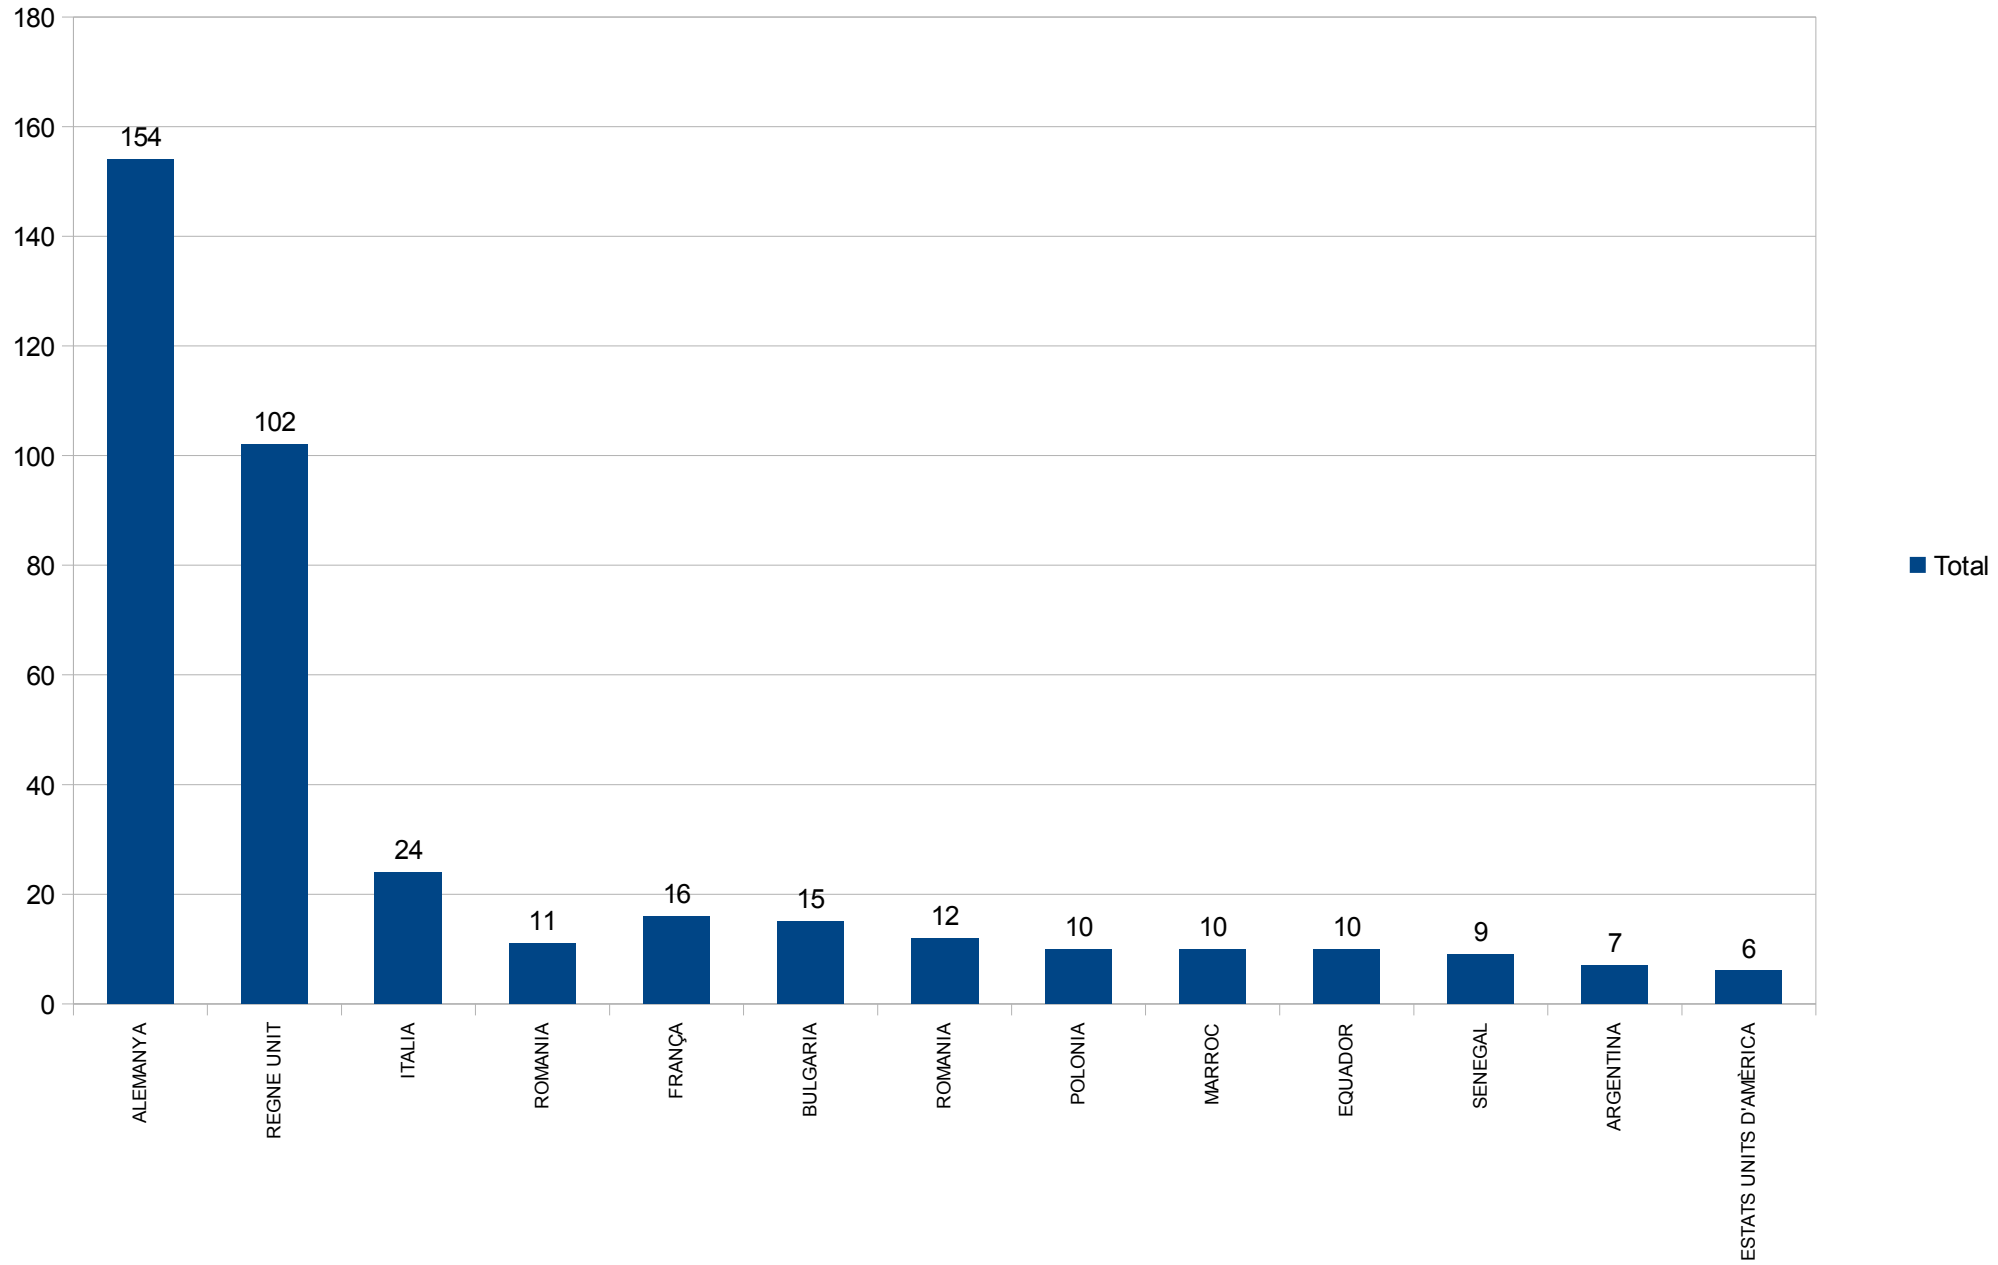

Dades a 1 de gener de 2013

HABITANTS PER POBLES

HABITANTS ESTRANGERS PER POBLES

NACIONALITATS AMB MÉS REPRESENTACIÓ EN EL MUNICIPI

ELS LLINATGES MÉS COMUNS EN EL MUNICIPI DE SELVA

PIRÀMIDE D'EDAT DEL MUNICIPI