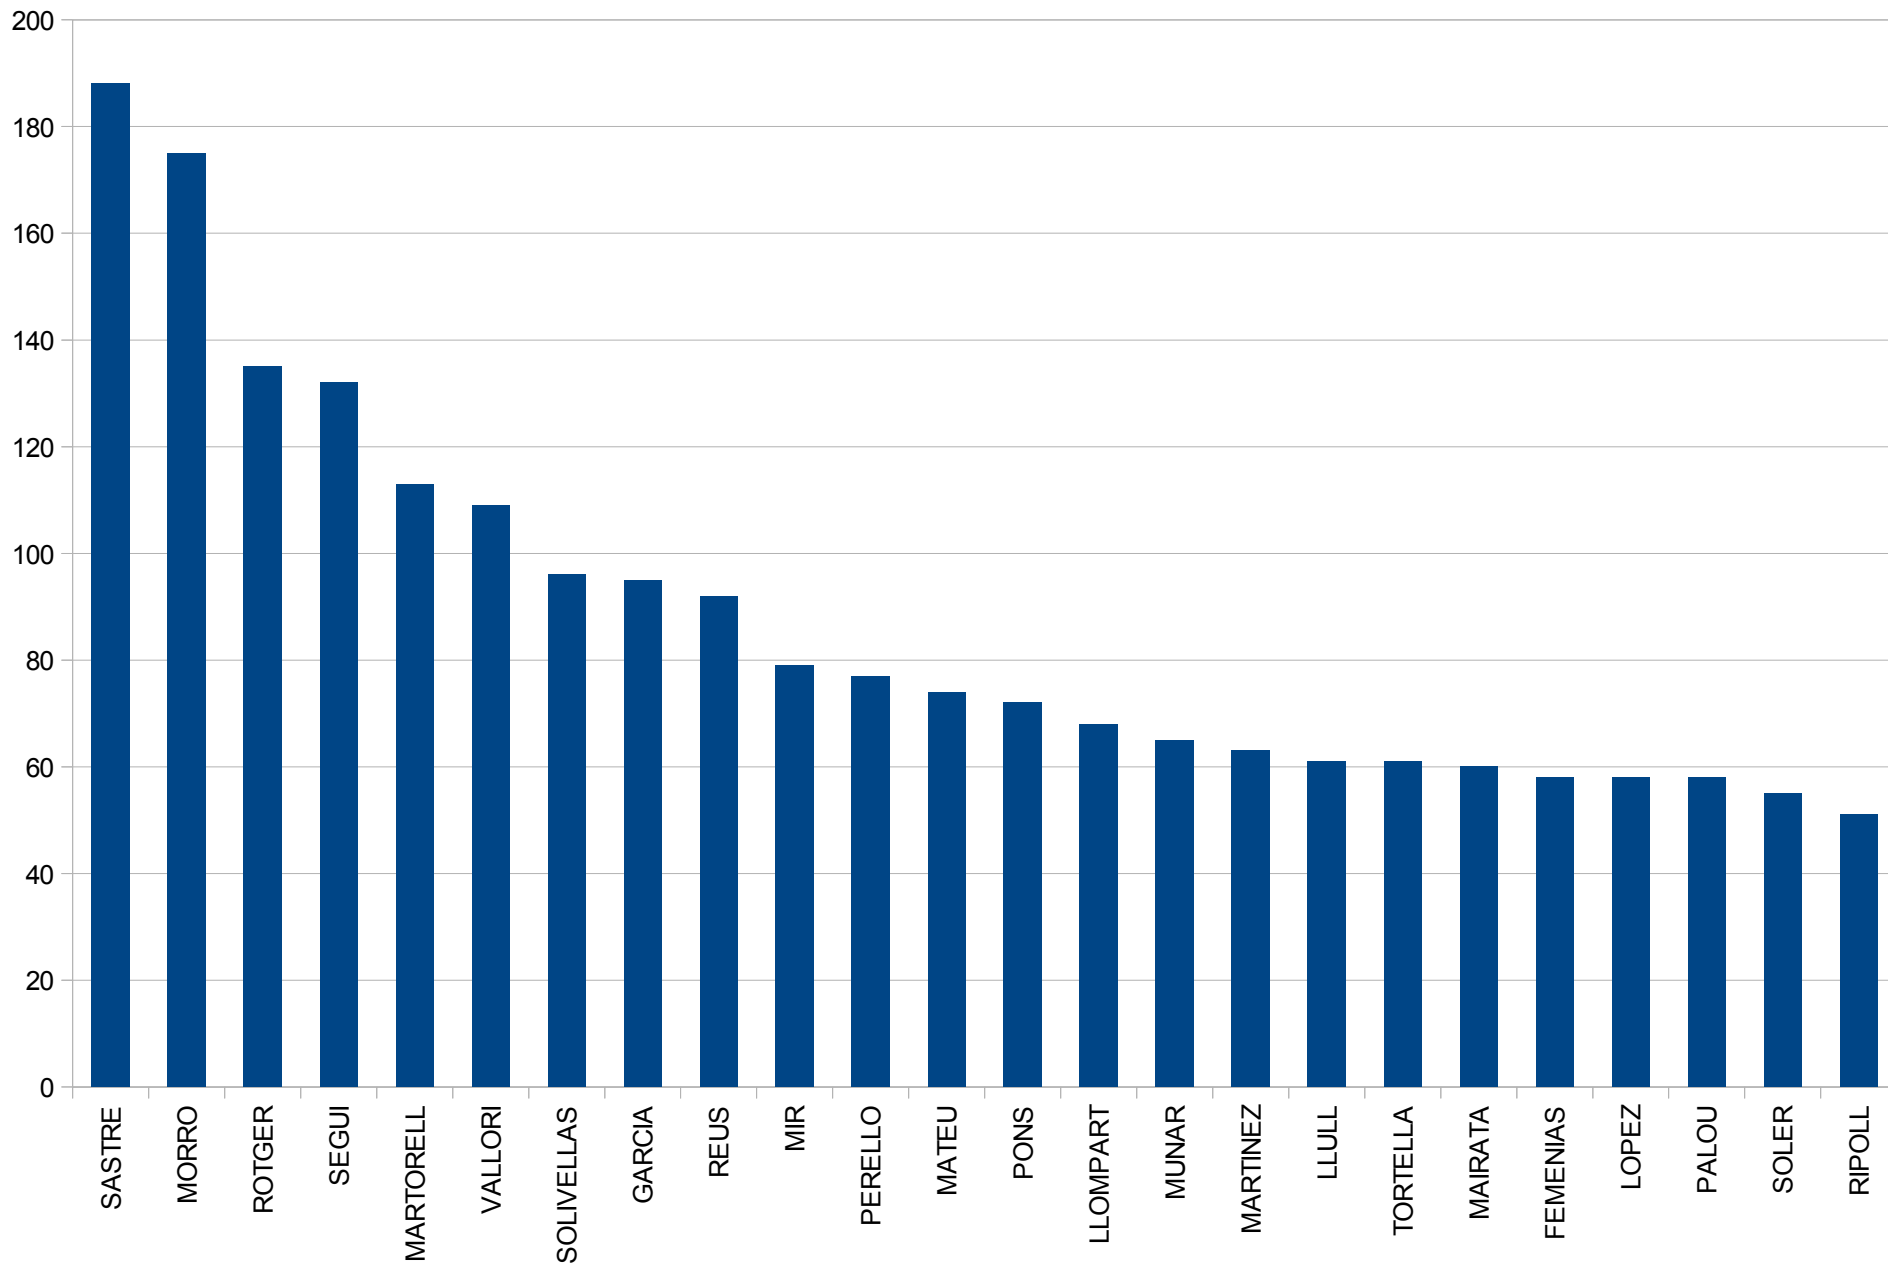

Dades a 1 de gener de 2013

HABITANTS PER POBLES

HABITANTS ESTRANGERS PER POBLES

NACIONALITATS AMB MÉS REPRESENTACIÓ EN EL MUNICIPI

ELS LLINATGES MÉS COMUNS EN EL MUNICIPI DE SELVA

PIRÀMIDE D'EDAT DEL MUNICIPI