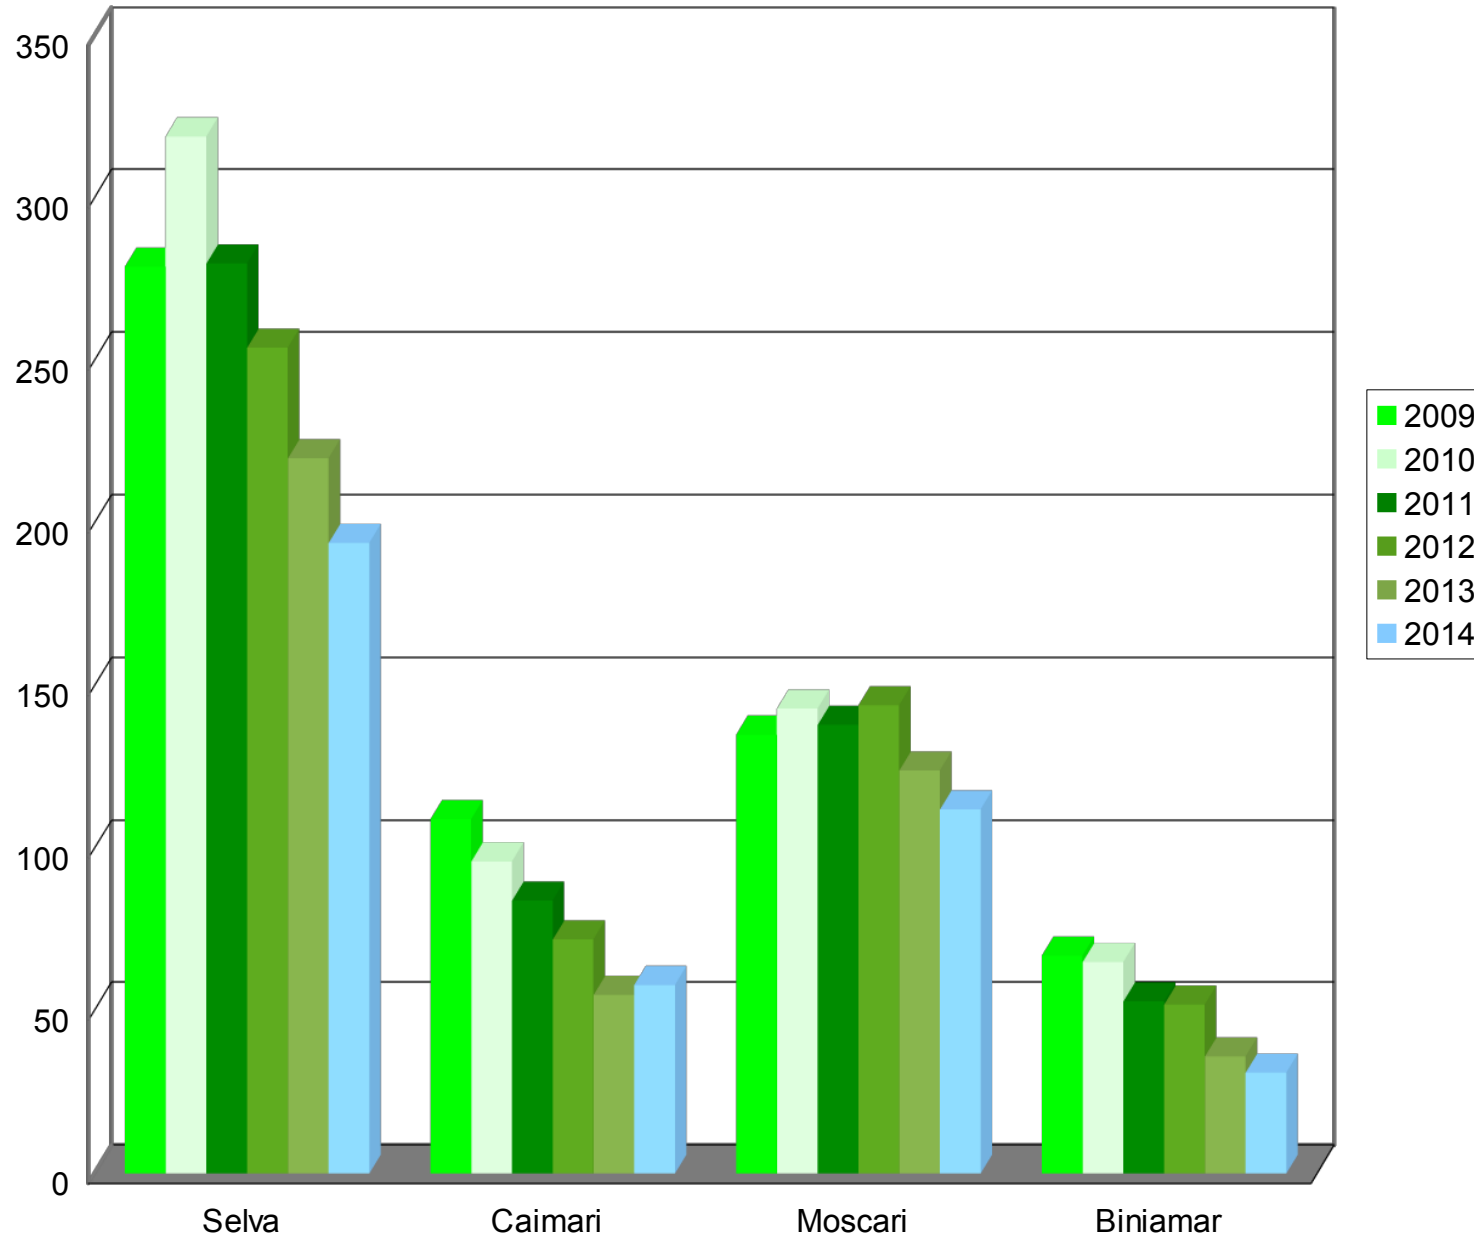

Dades a 01 de gener de 2014

HABITANTS ESTRANGERS PER POBLES

sub-title

NACIONALITATS AMB MÉS REPRESENTACIÓ EN EL MUNICIPI

ELS LLINATGES MÉS COMUNS EN EL MUNICIPI DE SELVA

sub-title

PIRÀMIDE D'EDAT DEL MUNICIPI

◆ 2009 ■ 2010 ▲ 2011 ▲ 2012 ● 2013 ▲ 2014