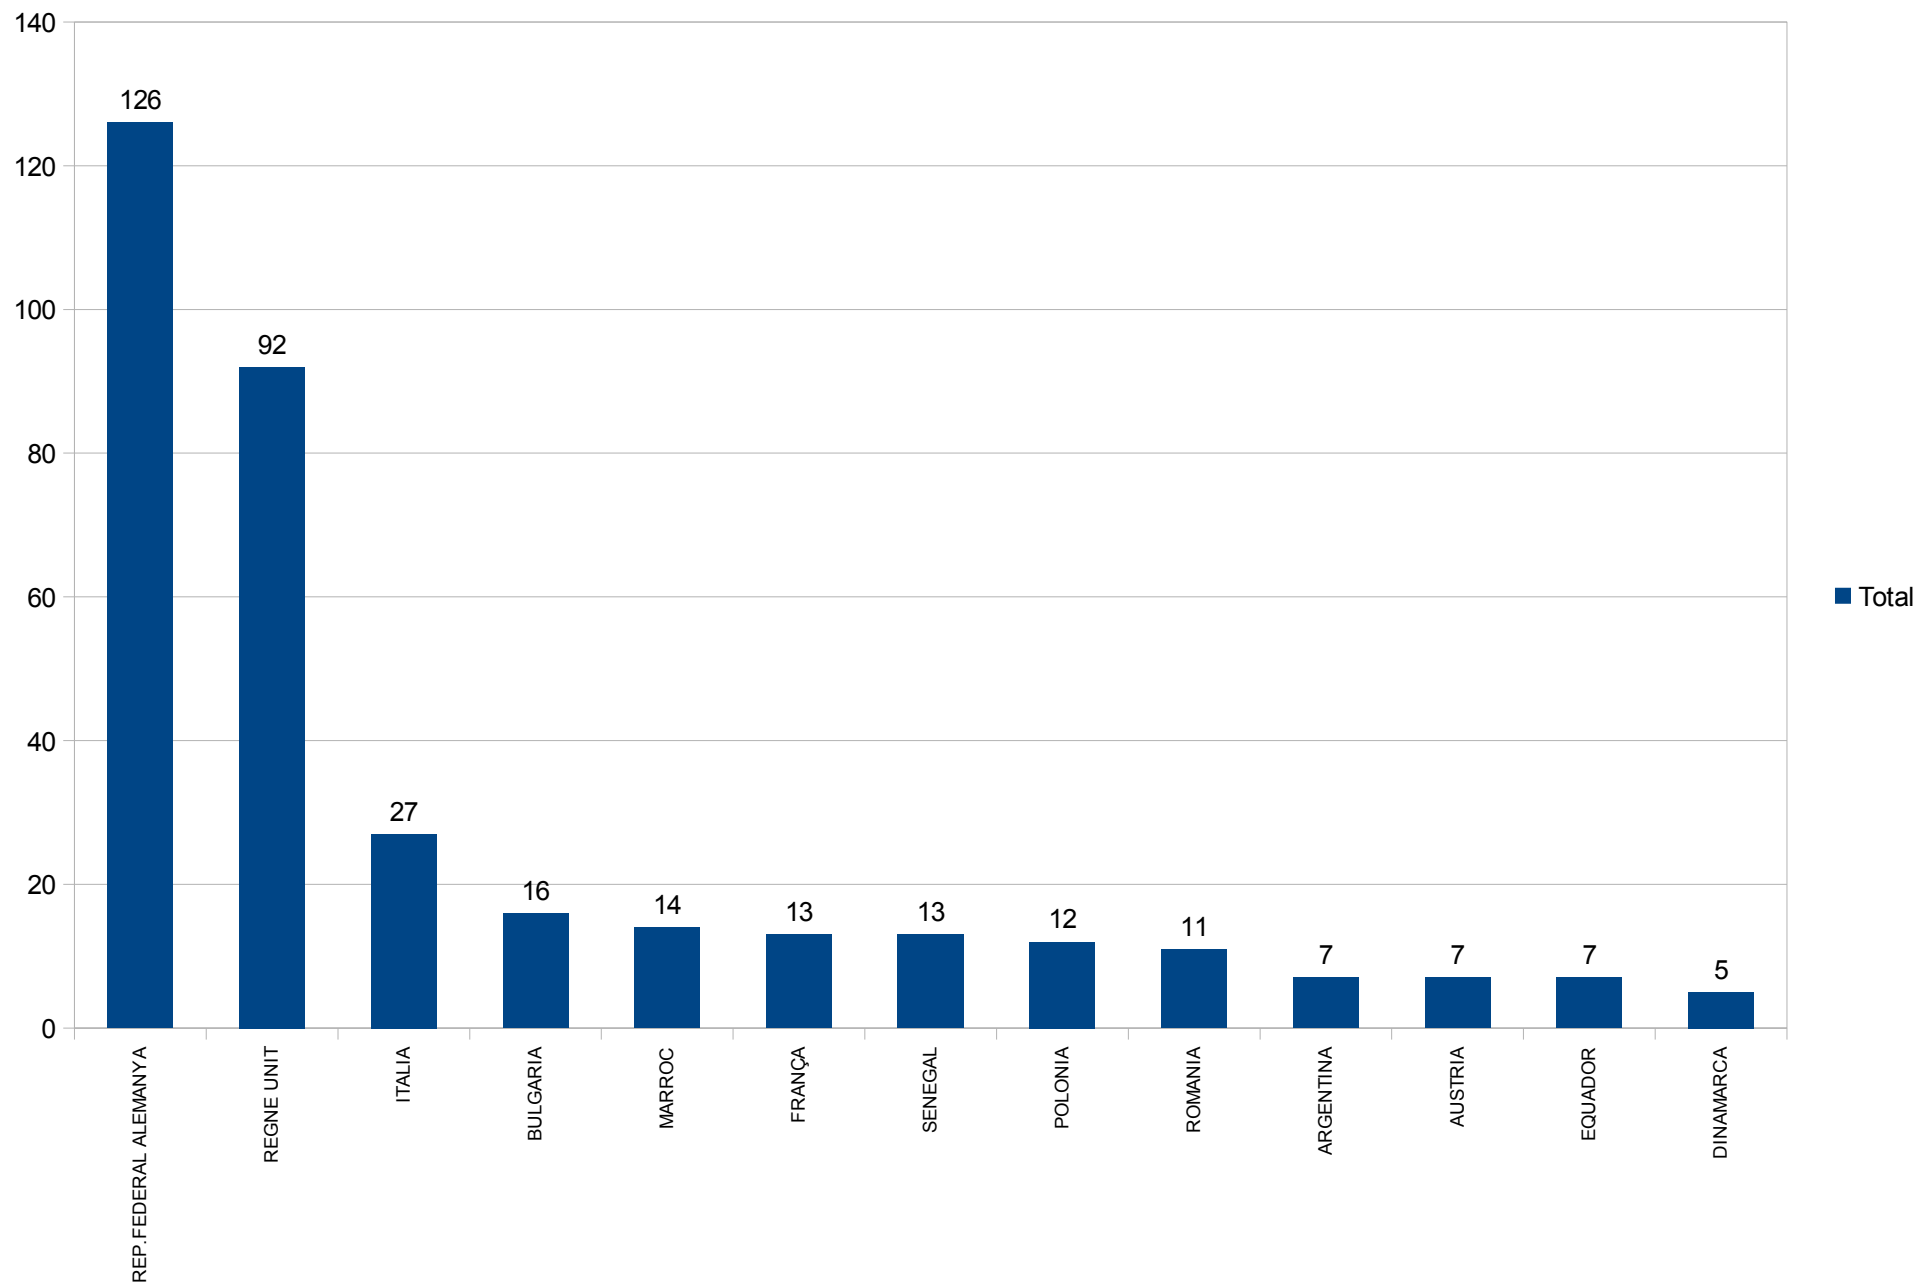

Dades a 01 de gener de 2014

HABITANTS ESTRANGERS PER POBLES

sub-title

NACIONALITATS AMB MÉS REPRESENTACIÓ EN EL MUNICIPI

ELS LLINATGES MÉS COMUNS EN EL MUNICIPI DE SELVA

sub-title

PIRÀMIDE D'EDAT DEL MUNICIPI

◆ 2009 ■ 2010 ▲ 2011 ▲ 2012 ● 2013 ▲ 2014