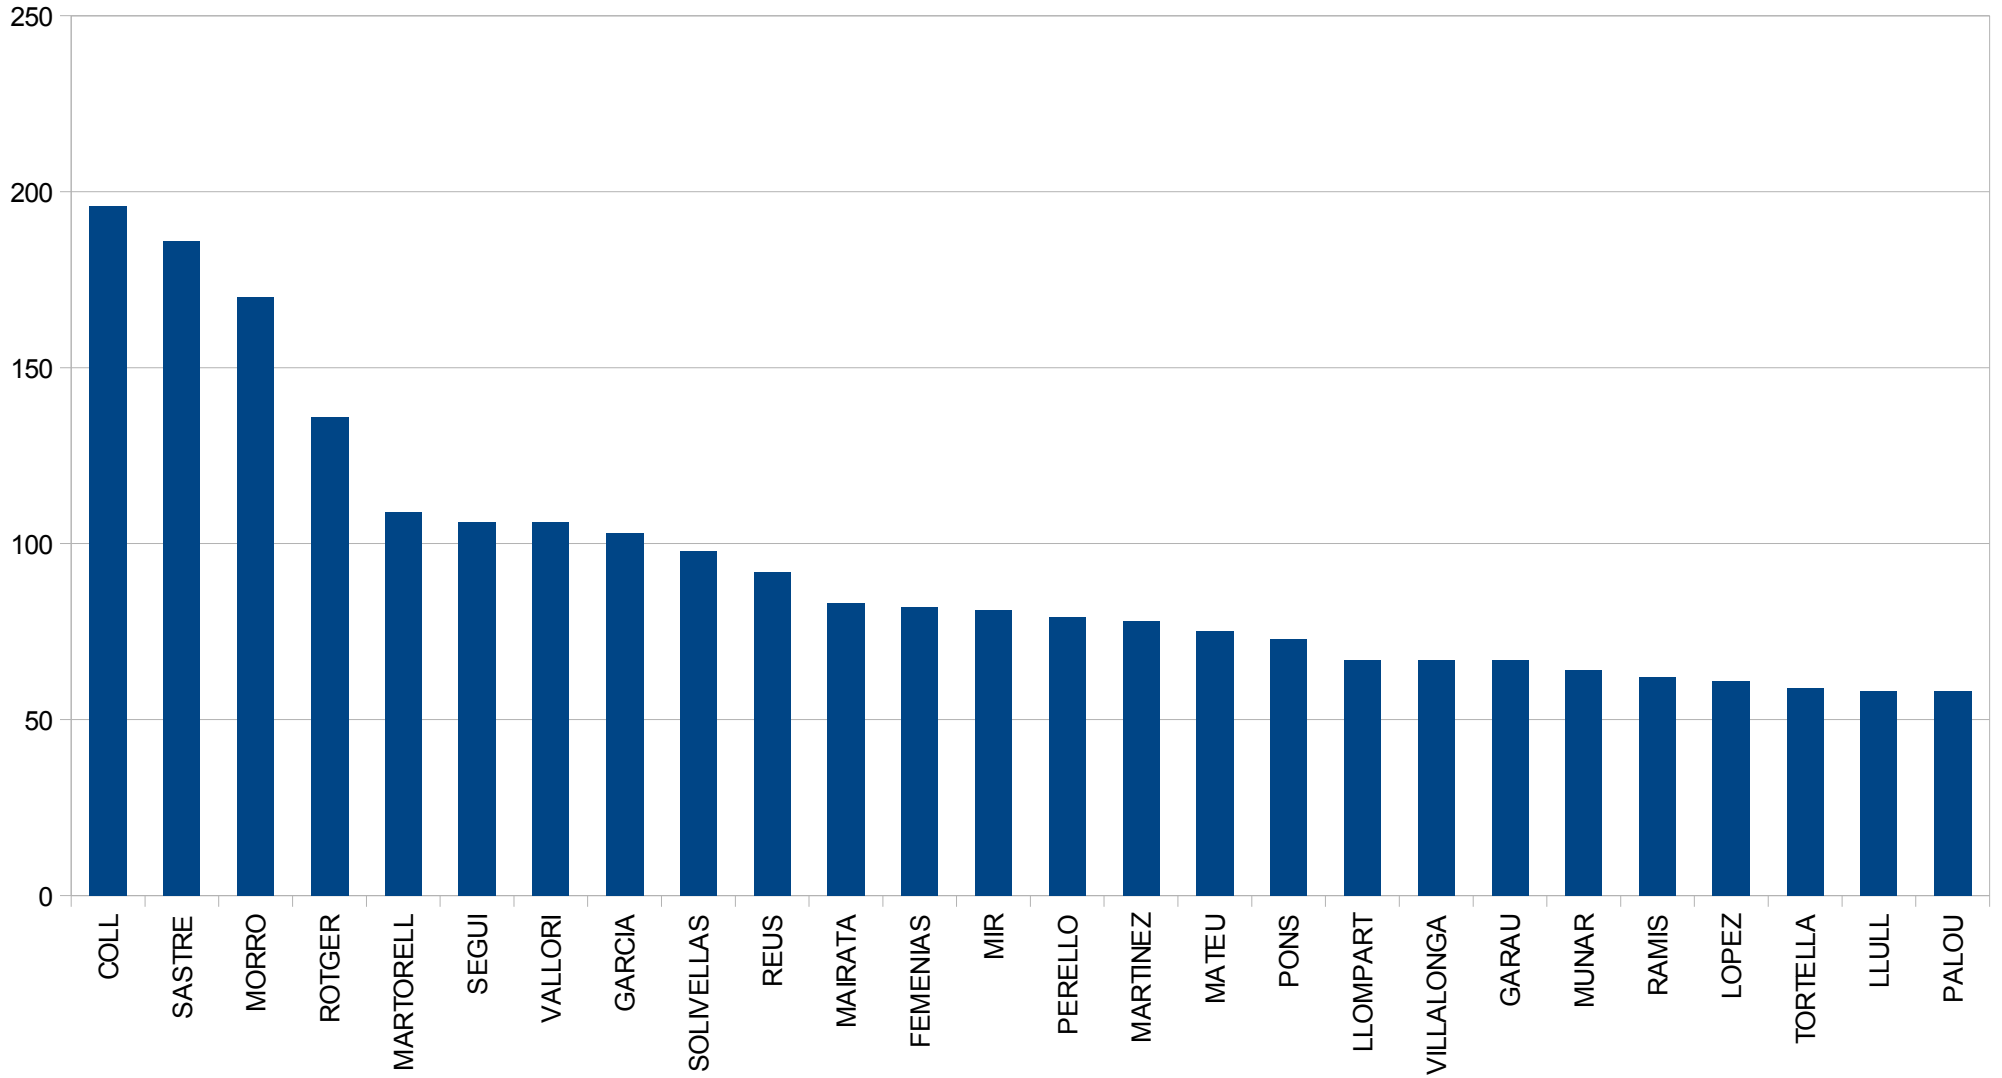

Dades a 01 de gener de 2014

HABITANTS ESTRANGERS PER POBLES

sub-title

NACIONALITATS AMB MÉS REPRESENTACIÓ EN EL MUNICIPI

ELS LLINATGES MÉS COMUNS EN EL MUNICIPI DE SELVA

sub-title

PIRÀMIDE D'EDAT DEL MUNICIPI

◆ 2009 ■ 2010 ▲ 2011 ▲ 2012 ● 2013 ▲ 2014