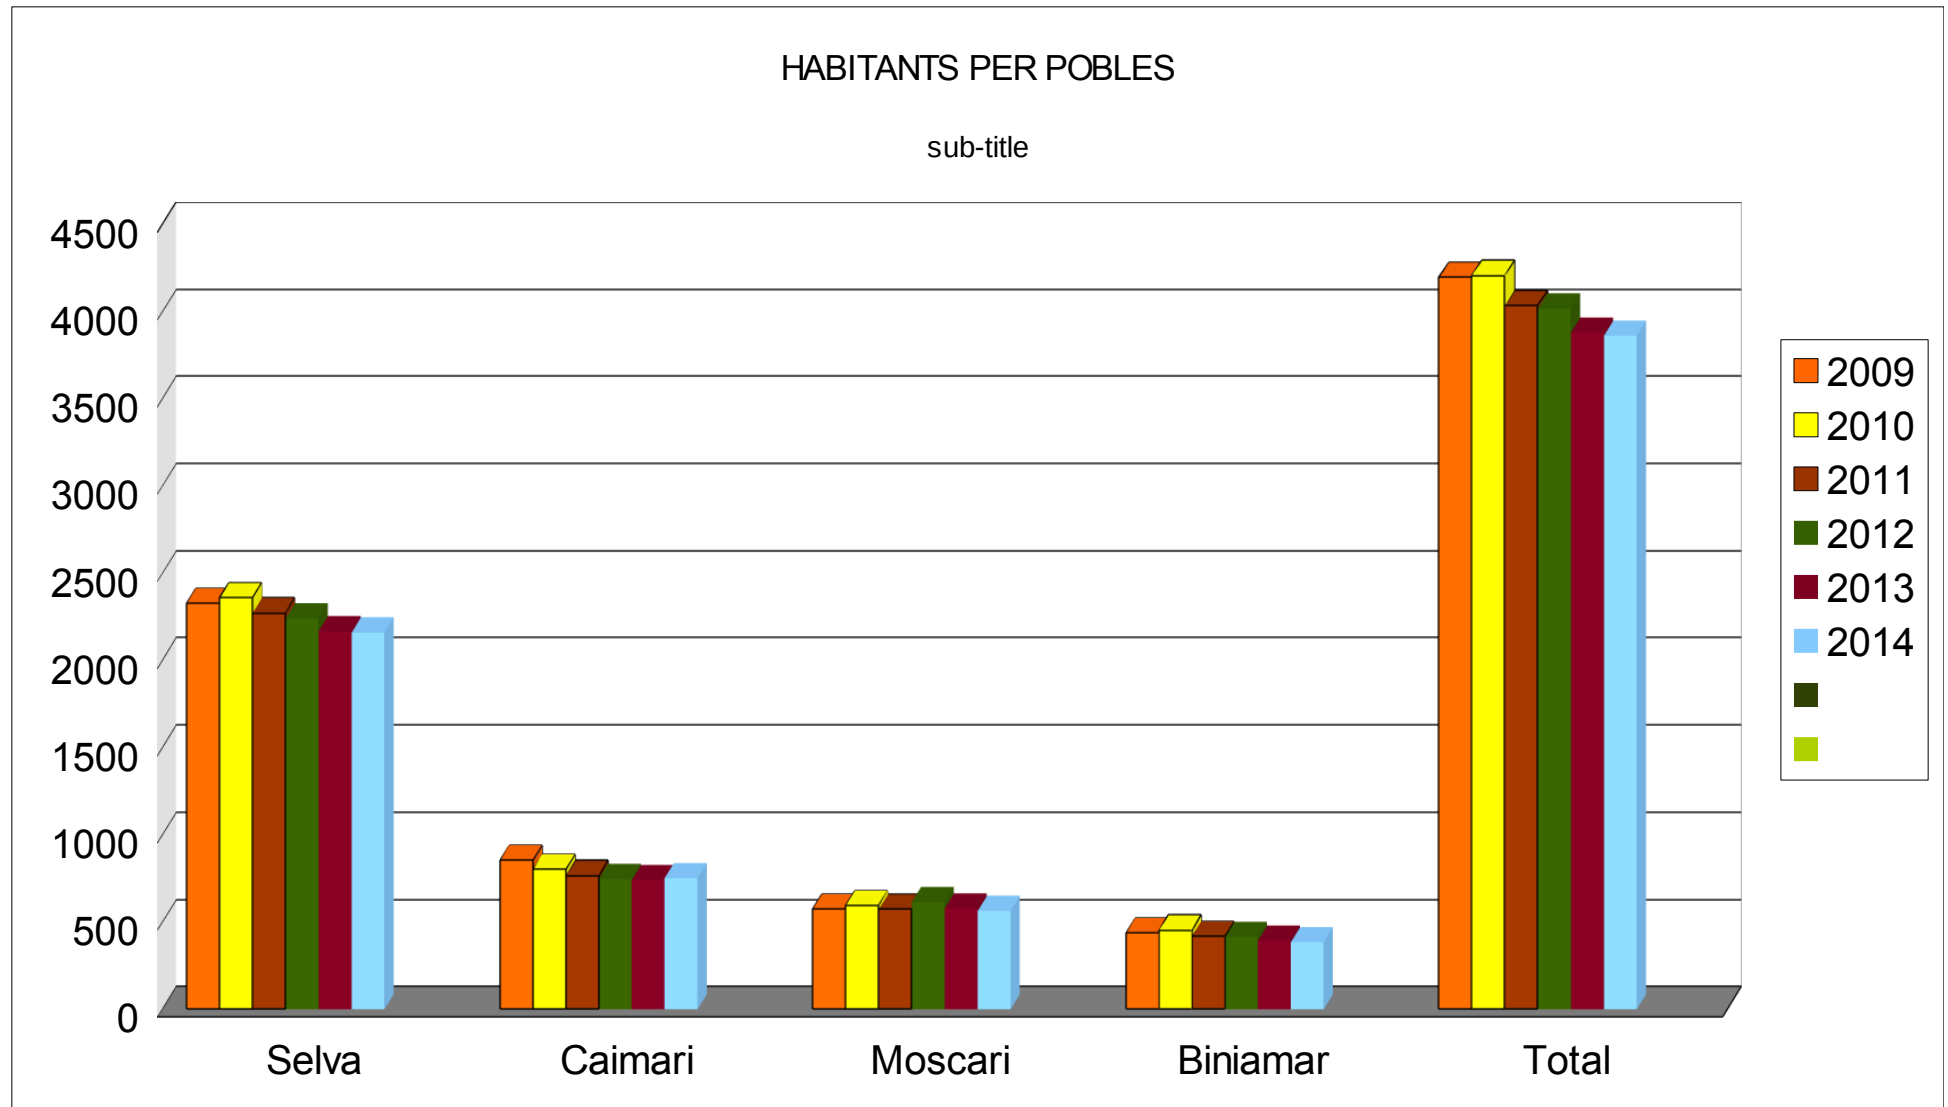

Dades a 01 de gener de 2014

HABITANTS ESTRANGERS PER POBLES

sub-title

NACIONALITATS AMB MÉS REPRESENTACIÓ EN EL MUNICIPI

ELS LLINATGES MÉS COMUNS EN EL MUNICIPI DE SELVA

sub-title

PIRÀMIDE D'EDAT DEL MUNICIPI

◆ 2009 ■ 2010 ▲ 2011 ▲ 2012 ● 2013 ▲ 2014